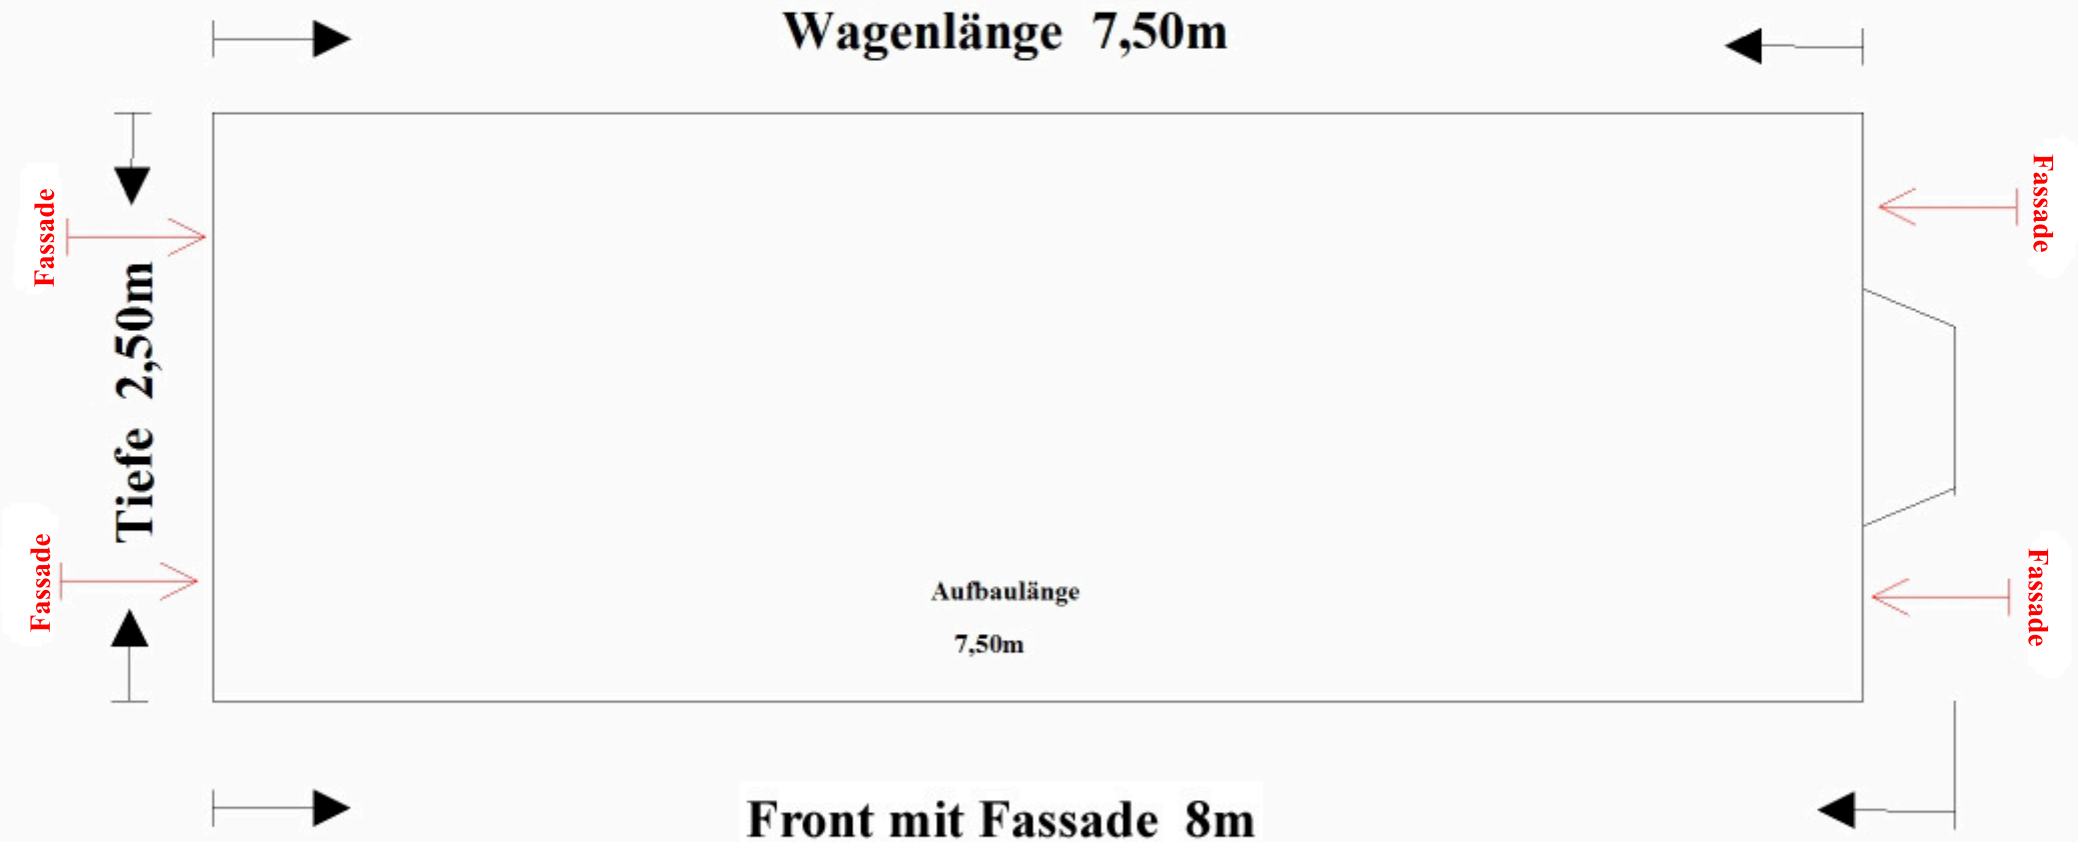

Baller-Alarm

8m Lang
2,50m Tief
9m Hoch
380 V / 20 KW. / 40 A.